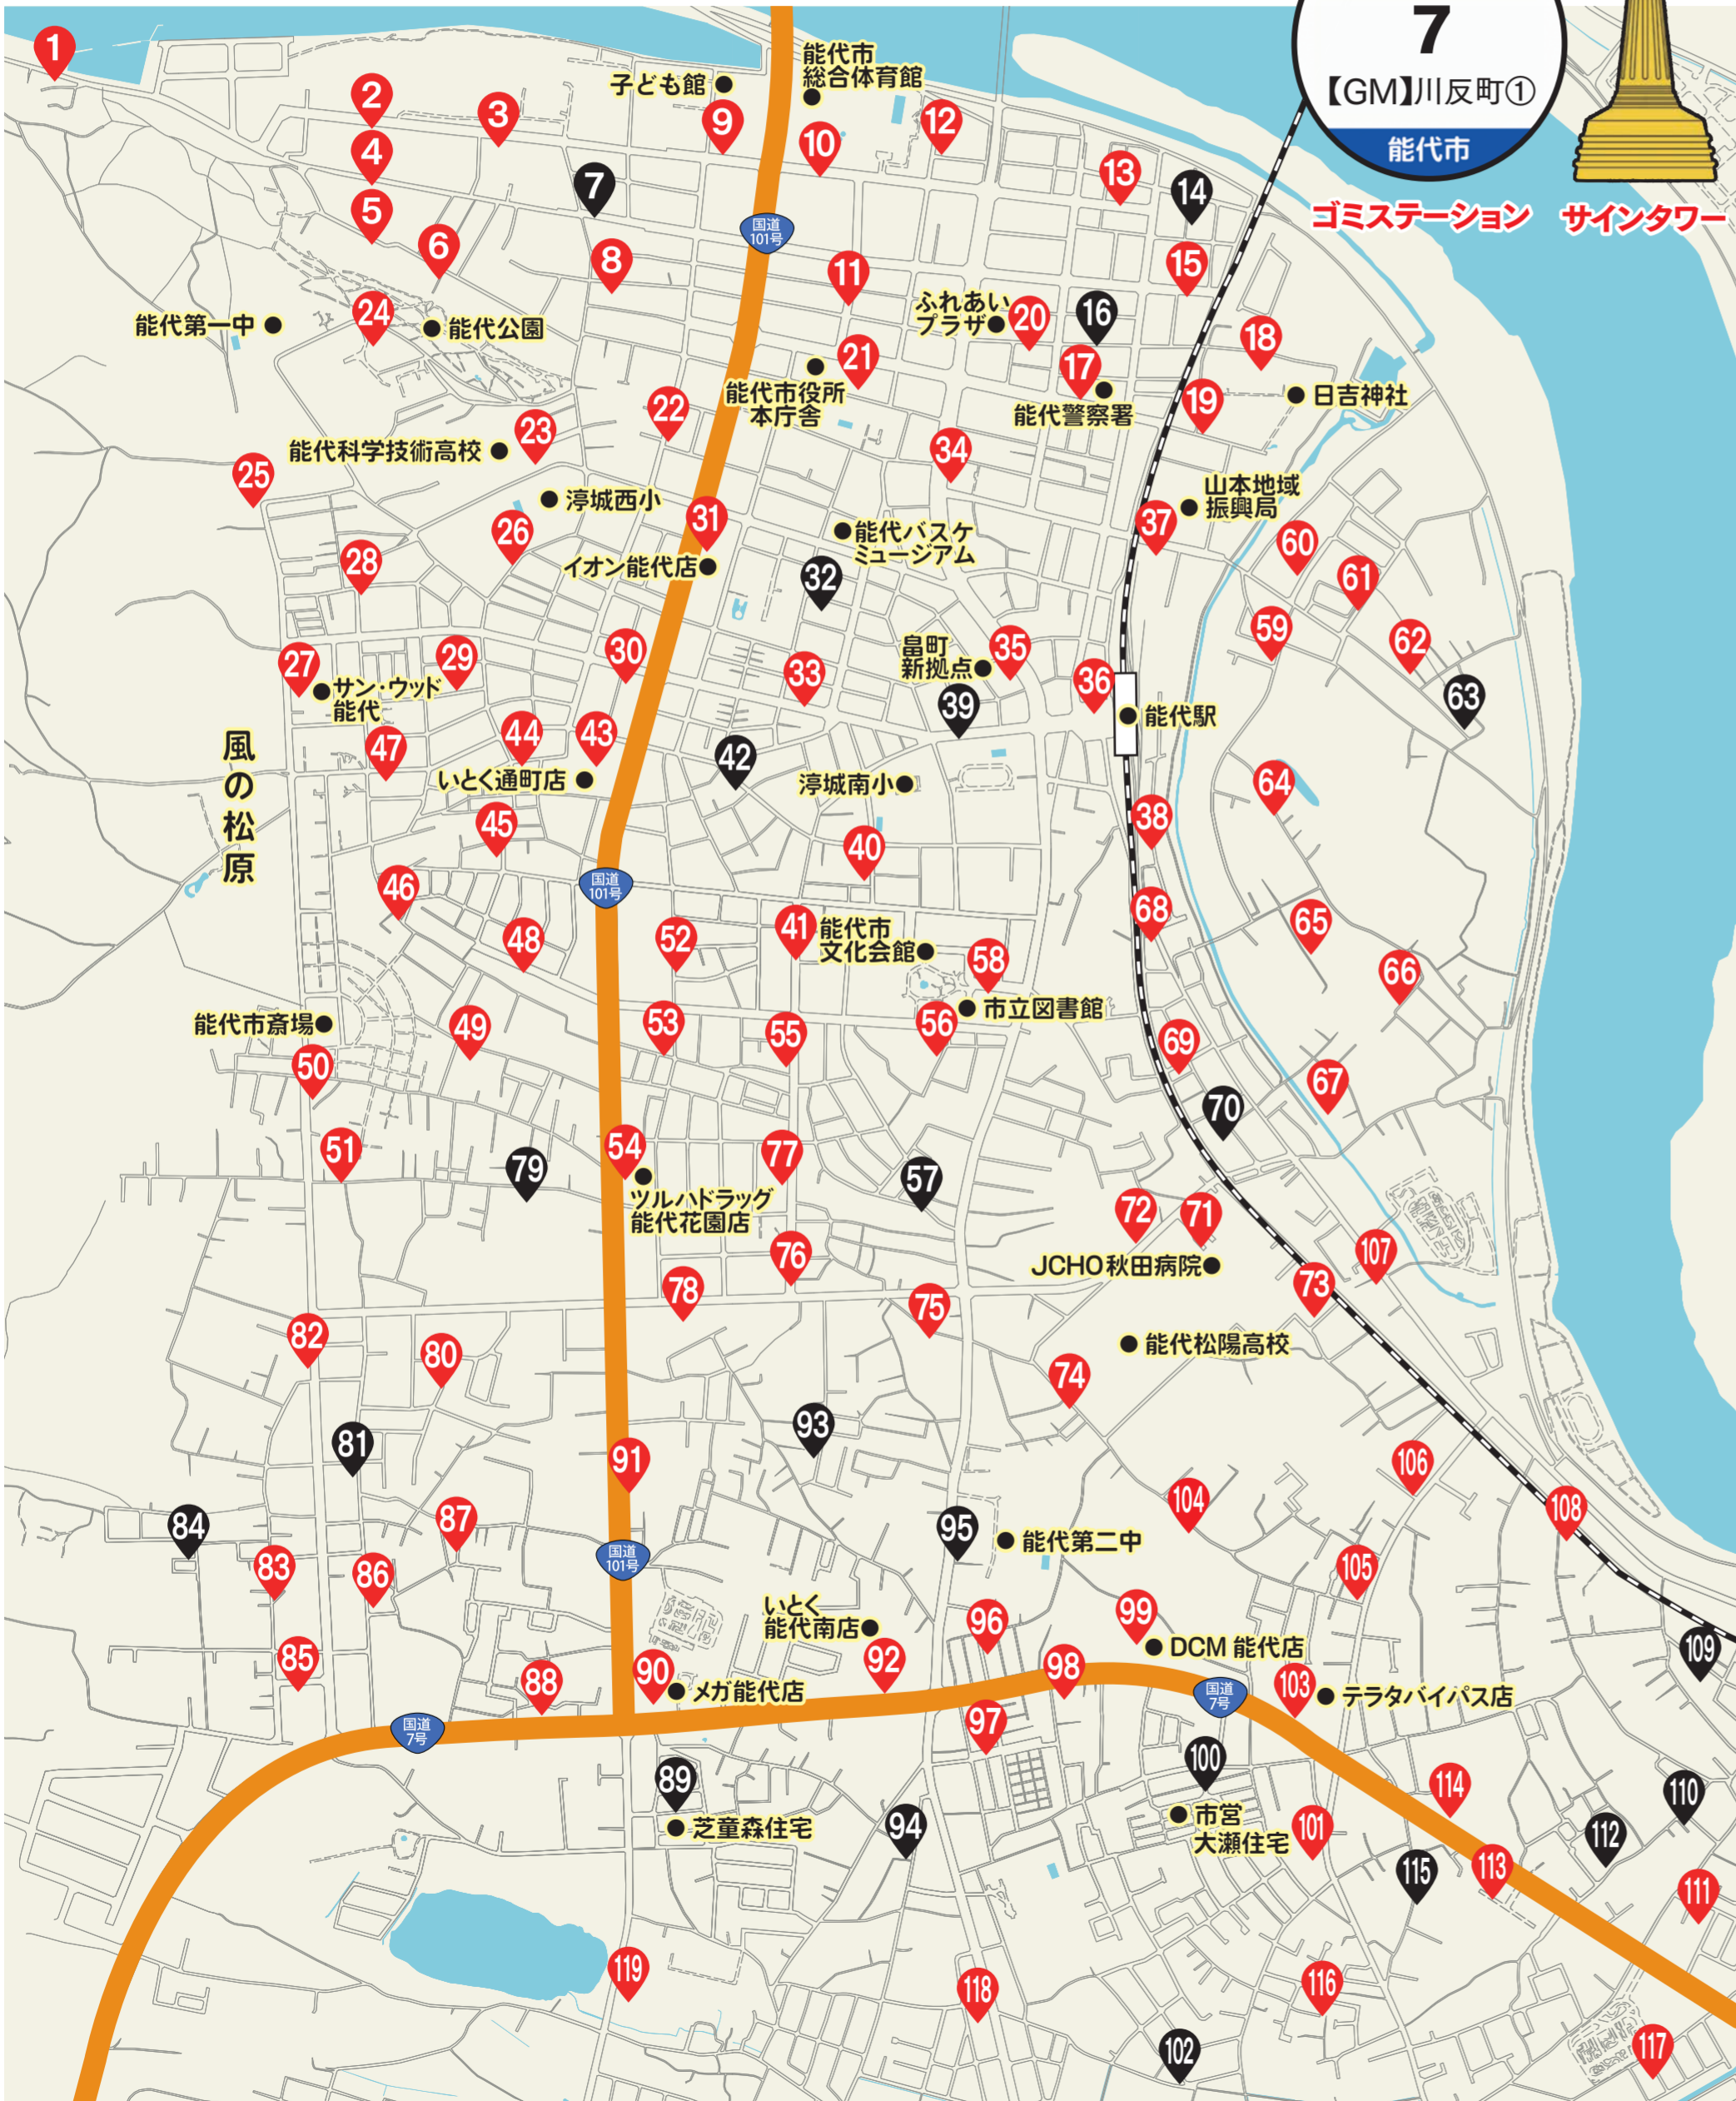

この実証運行は、秋田能代・三種・男鹿オフショアウインド合同会社(三菱商事洋上風力・シーテックが参画)による洋上風力事業の地域共生策の一環として協賛を頂いております。

赤印…サインタワー

黒印…ゴミステーション

【GM】は地域のゴミステーションを乗降場所としています。

乗降場所は
これが目印!!

まちなか
コサクル
7
【GM】川反町①
能代市

ゴミステーション サインタワー

1 下浜	41 若松町③	81 【GM】鳥小屋③
2 【秋北バス車庫前】浜通町①	42 【GM】栄町	82 【山田産業前】鳳凰袋①
3 【能代電設工業前】浜通町②	43 【いとく通町店】通町	83 【鳳凰袋自治会館】鳳凰袋②
4 【稻荷神社前】清助町①	44 【松美町遊園地】松美町①	84 【GM】鳳凰袋③
5 清助町②	45 【まっばら保育園前】松美町②	85 不老袋
6 清助町③	46 【松美町自治会館】松美町③	86 昇平袋①
7 【GM】川反町①	47 景林町	87 昇平袋②
8 【加賀医院】川反町②	48 昭南町	88 【エース進学塾】昇平袋③
9 【子ども館】川反町③	49 【シルバー人材センター】青葉町①	89 【GM】寿域長根①
10 【総合体育館前】大町	50 青葉町②	90 【メガ能代中央店】寿域長根②
11 【エワンペーカー前】万町①	51 青葉町③	91 【天理教前】寿域長根③
12 【とらいあんぐる前】万町②	52 【花園児童公園】花園町①	92 【いとく能代南店】寿域長根④
13 日吉町①	53 花園町②	93 【GM】彩霞長根
14 【GM】日吉町②	54 【ツルハドラッグ能代花園店】花園町③	94 【GM】田子向
15 日吉町③	55 【山須田医院前】花園町④	95 【GM】豊祥袋①
16 【GM】日吉町④	56 【中和遊園地前】中和一丁目①	96 豊祥袋②
17 【能代警察署前】日吉町⑤	57 【GM】中和一丁目②	97 【豊祥袋自治会館前】豊祥袋③
18 【米代西部森林管理署】御指南町①	58 【能代図書館前】中和一丁目③	98 西大瀬①
19 御指南町②	59 中川原①	99 【DCM能代店】西大瀬②
20 【ふれあいプラザ】上町①	60 【メディセオ能代支店前】中川原②	100 【GM】大瀬儘下①
21 【能代市役所】上町②	61 中川原③	101 【佐野薬局】大瀬儘下②
22 【淡路医院前】大手町	62 【中川原会館】中川原④	102 【GM】大瀬儘下③
23 【能代科学技術高校前】盤若町①	63 【GM】中川原⑤	103 【テラタバイパス店】東大瀬①
24 【能代第一中学校前】盤若町②	64 中川原⑥	104 東大瀬②
25 【風の松原陸上競技場前】盤若町③	65 中川原⑦	105 養蚕脇①
26 盤若町④	66 中川原⑧	106 養蚕脇②
27 【サン・ウッド能代】萩の台	67 中川原⑨	107 養蚕
28 【能代税務署前】末広町①	68 【駅前第二自治会館】明治町①	108 赤沼①
29 【大正町街区公園】末広町②	69 【明治町児童公園前】明治町②	109 【GM】赤沼②
30 【風の松原通り】西通町	70 【GM】明治町③	110 【GM】中柳
31 【イオン能代店前】柳町	71 【JCHO秋田病院】緑町①	111 【下内崎遊園地】下内崎
32 【GM】住吉町①	72 【能代松陽高校前】緑町②	112 【GM】上柳
33 【風の松原通り】住吉町②	73 【松籟荘前】緑町③	113 【フレスポ能代】下野①
34 【桔梗屋前】皇町	74 緑町④	114 【焼肉大同門能代店】下野②
35 【マルヒコビルディング前】元町①	75 出戸本町①	115 【GM】下野③
36 【能代駅前】元町②	76 【出戸小児童公園】出戸本町②	116 【南大瀬会館】下瀬
37 【能代スポーツセンター前】元町③	77 出戸本町③	117 【東栄団地自治会館前】松長布①
38 【サンフルト前】元町④	78 【ファミリーマート能代後谷地店前】後谷地	118 【松長自治会館】松長布②
39 【GM】若松町①	79 【GM】鳥小屋①	119 【ザ・ビッグ能代長崎店】長崎
40 若松町②	80 鳥小屋②	